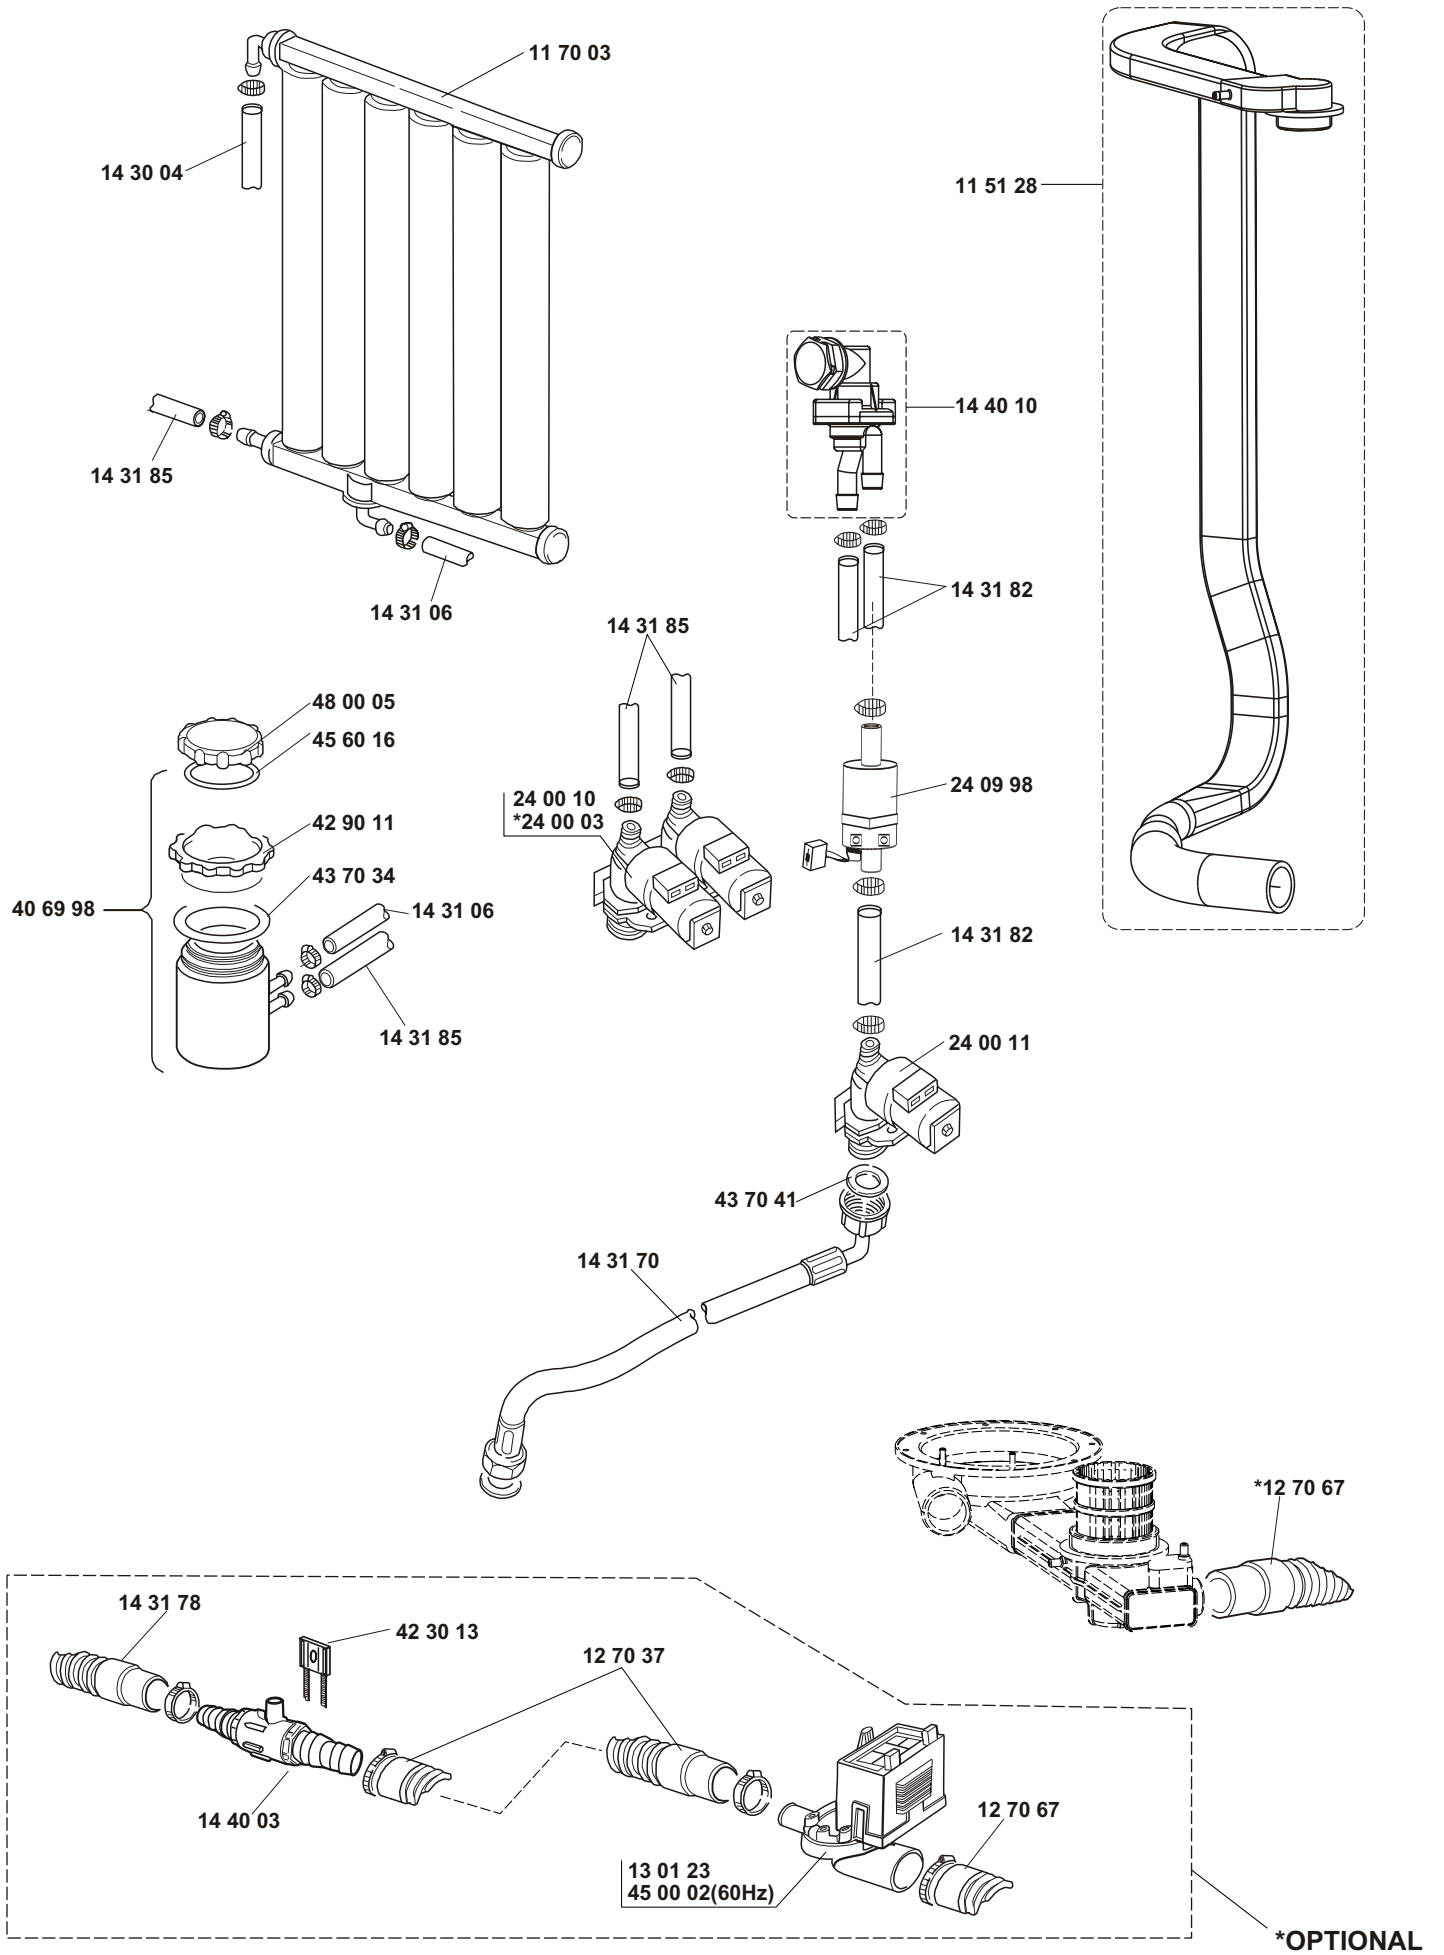

ELETTROBAR

**SPARE PARTS CATALOGUE
ERSATZTEILKATALOG
CATALOGUE PIECES DETACHEES
CATALOGO PARTI RICAMBIO
CATALOGO DE PIEZAS DE RECAMBIO
CATALOGO PEÇAS DE REPOSICAO**

River 50-61

2002

*OPTIONAL

OPTIONAL

***OPTIONAL**