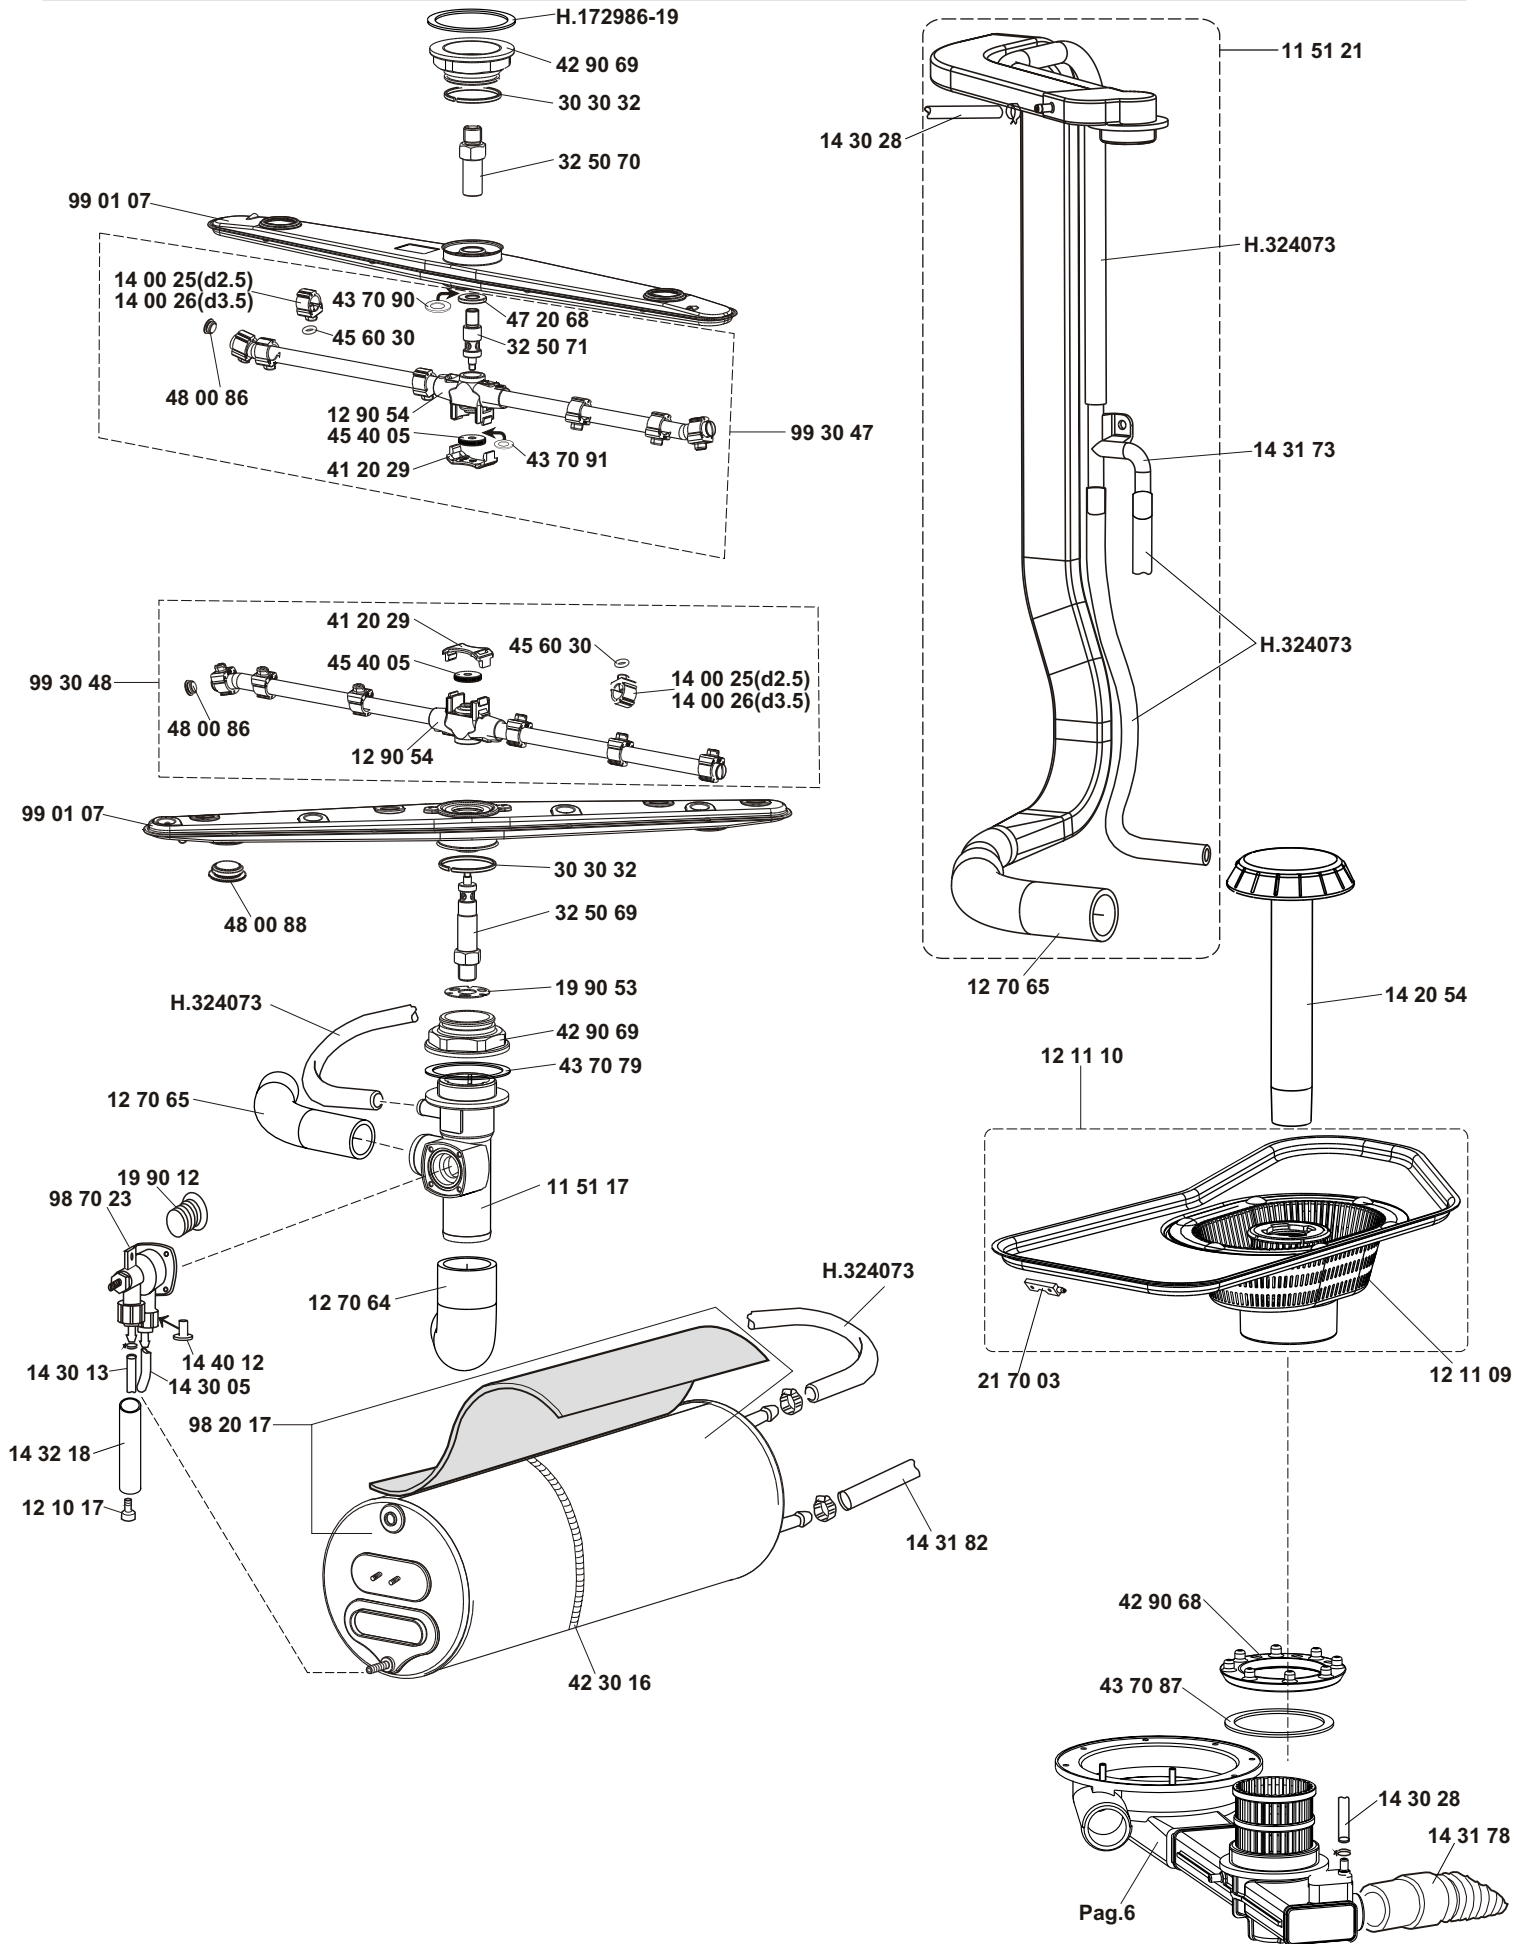

ELETTROBAR

**SPARE PARTS CATALOGUE
ERSATZTEILKATALOG
CATALOGUE PIECES DETACHEES
CATALOGO PARTI RICAMBIO
CATALOGO DE PIEZAS DE RECAMBIO
CATALOGO PEÇAS DE REPOSICAO**

River 50-61

2002

*OPTIONAL

OPTIONAL

***OPTIONAL**